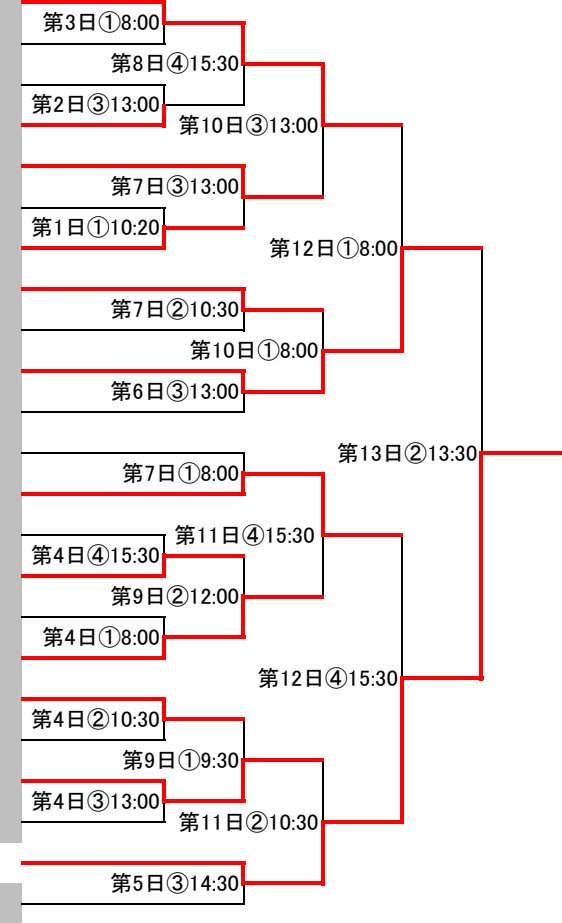

# 第95回全国高校野球選手権大会組み合わせ

## 【決勝】

前橋育英 初 (群馬)

延岡学園 7 (宮崎)

第14日 12:00

前橋育英

明德義塾	15	(高知)
瀬戸内	2	(広島)
箕島	8	(和歌山)
日本川	4	(山梨)
大本文理	7	(新潟)
阪桐蔭	7	(大阪)
熊本工	20	(熊本)
鳥取城北	3	(鳥取)
作新学院	9	(栃木)
桜井初		(奈良)
日大山形	16	(山形)
日大三	16	(西東京)
丸亀	4	(香川)
横国	15	(神奈川)
岩商	4	(山口)
前橋育英	初	(群馬)
佐世保	5	(長崎)
樟南	18	(鹿児島)
常総学院	15	(茨城)
北台照	3	(北北海道)
仙台育英	24	(宮城)
浦和学院	12	(埼玉)
聖光学院	10	(福島)
愛工大名電	11	(愛知)
福井商	22	(福井)
帯広大谷	初	(北北海道)

上段が1塁側ベンチ。青文字は出場回数、「初」は初出場。丸内の数字は試合順