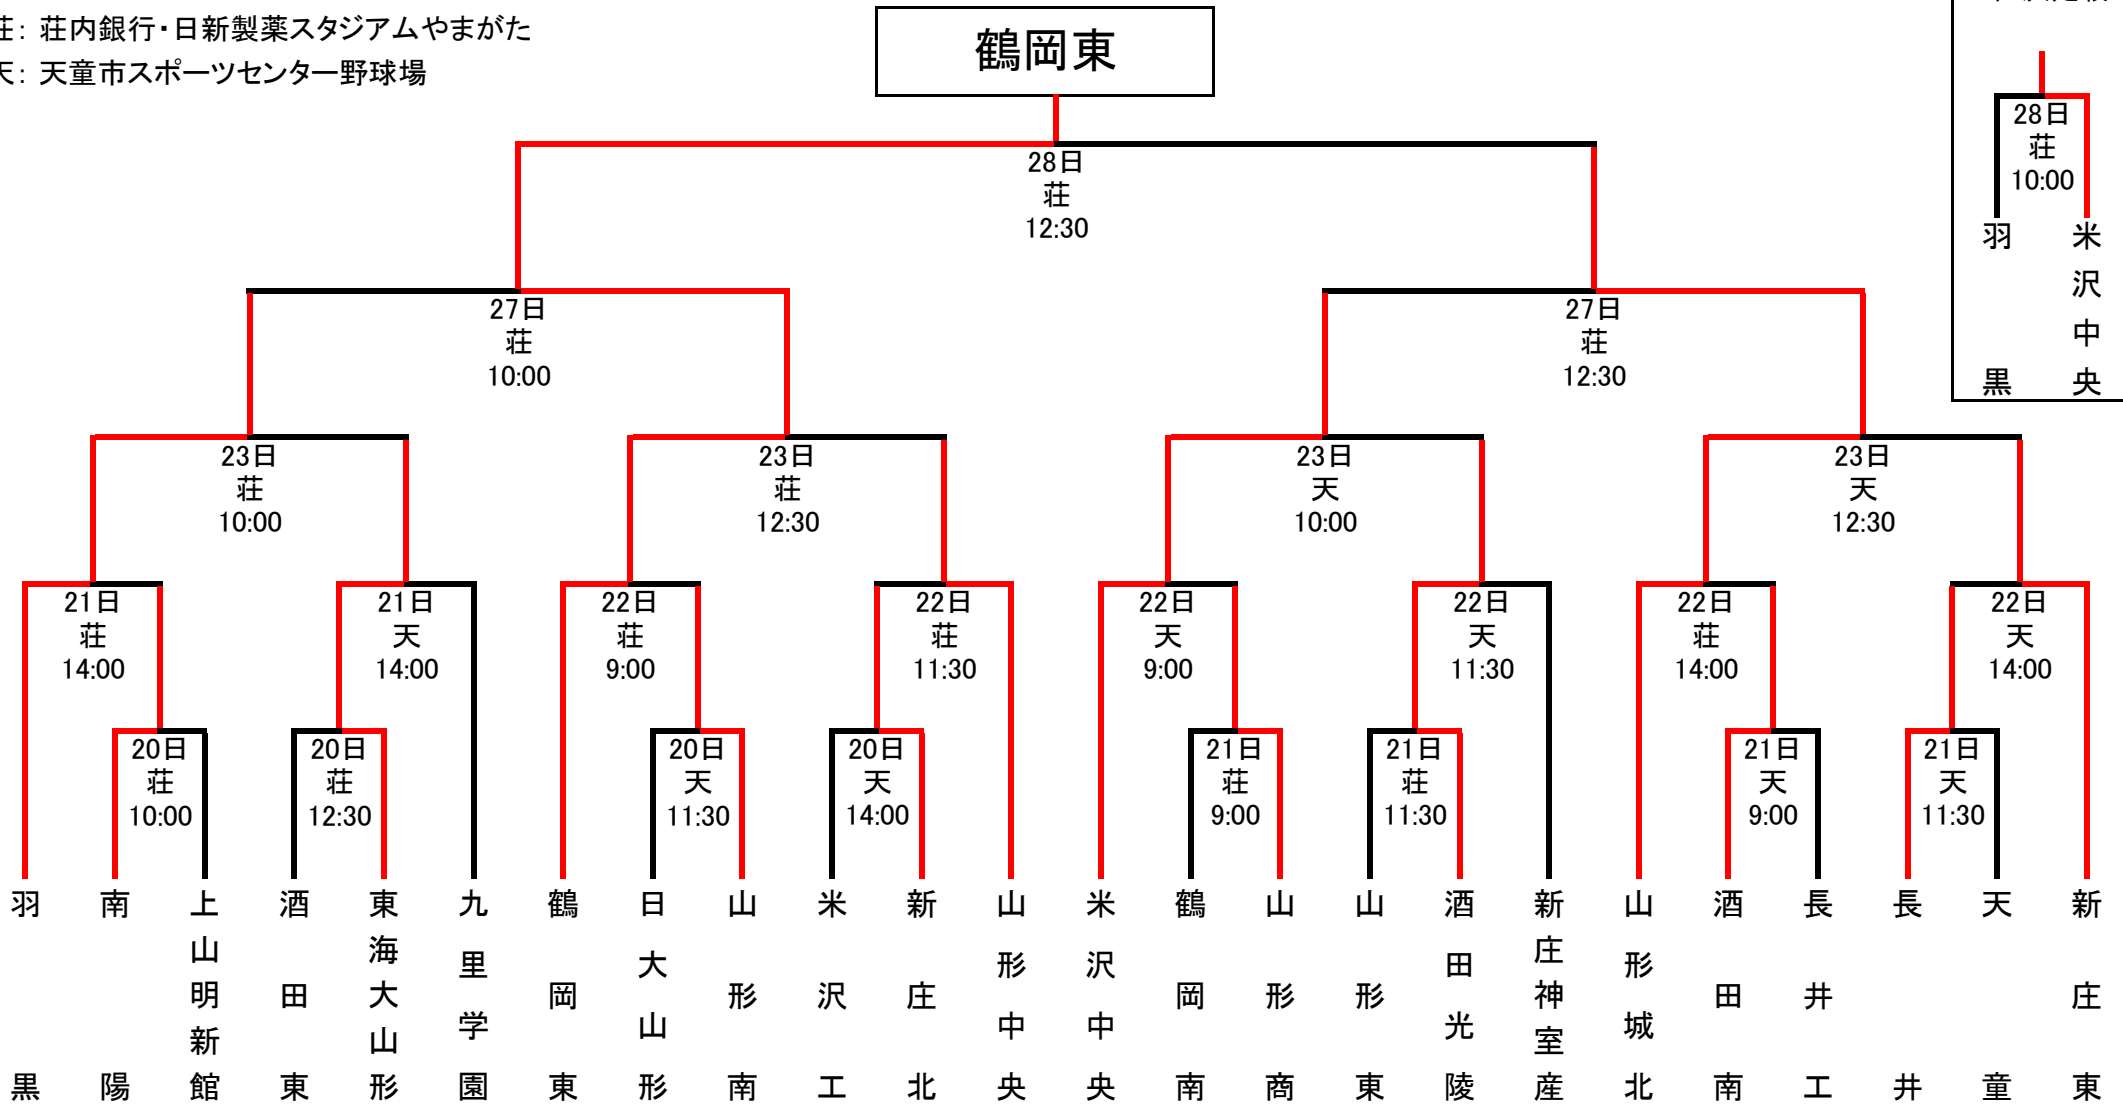

第67回秋季東北地区高等学校野球山形県大会組み合わせ

荘： 荘内銀行・日新製薬スタジアムやまがた
 天： 天童市スポーツセンター野球場

より速くより詳しく 全試合お伝えします

第67回秋季東北地区高等学校野球山形県大会の組み合わせが決まりました。9月20日に開幕する大会では、1回戦から決勝までの全試合を、携帯・スマートフォンサイト「モバイルやましん」(有料会員・月額324円。すべてのコンテンツが閲覧可能)で速報します。試合展開がリアルタイムに分かる「打席速報」を今大会でも提供いたします。ご期待ください。