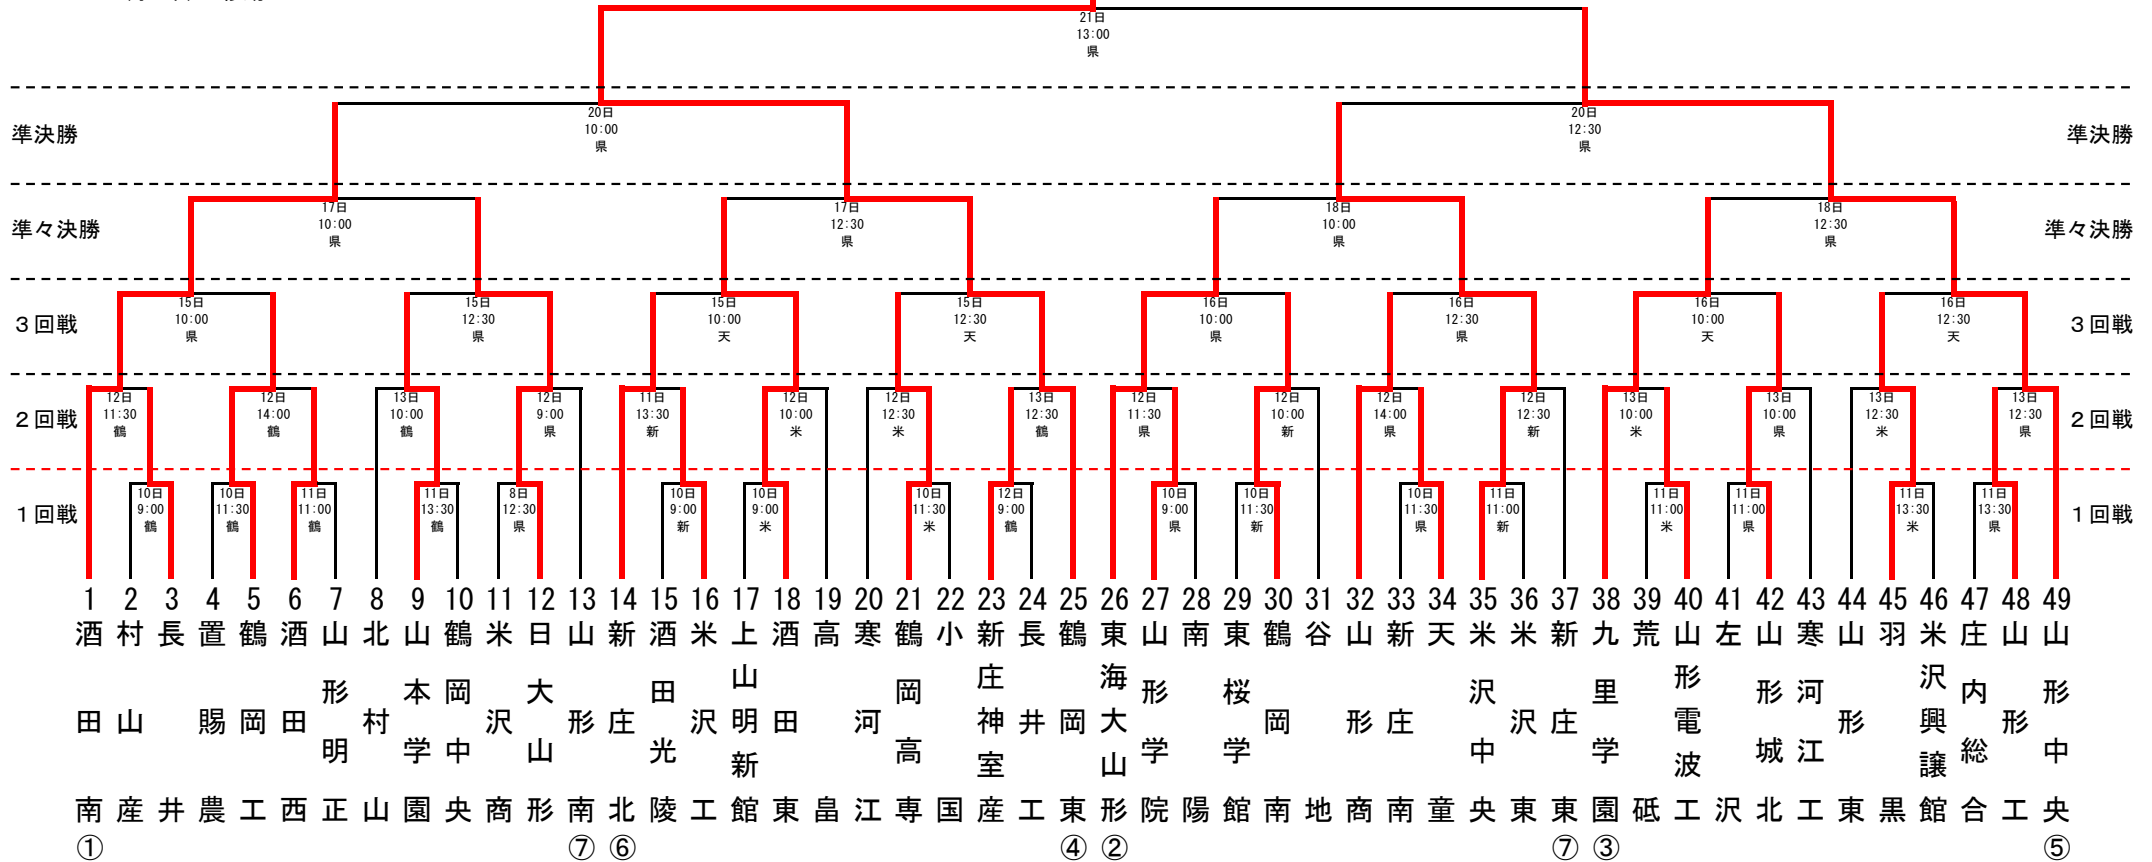

第98回全国高等学校野球選手権山形大会

8日(金) 開会式後に県 15・16日(金・土 県2・天2) 3回戦
 9日(土) 県・米・新・鶴 17・18日(日・月 県2) 準々決勝
 10日(日) 県・米・新・鶴 19日(火) 調整日
 11日(月) 県・米・新・鶴 20日(水) 県2 準決勝
 12日(火) 県・米・鶴 21日(木) 県1 決勝
 13・14日(水・木) 移動日

県： 荘内銀行・日新製薬スタジアムやまがた
 天： 天童市スポーツセンター野球場
 米： 米沢市営野球場
 新： 新庄市民球場
 鶴： 鶴岡市小真木原野球場

鶴岡東

決勝

※①～⑦は昨年秋以降の大会成績によるシード校

より速くより詳しく 全試合お伝えします

第98回全国高校野球選手権山形大会の組み合わせが決まりました。全試合を、携帯・スマホサイト「モバイルやましん」で詳報します。インングスコアに加え、試合展開をリアルタイムでレポートする「打席速報」が特徴。より速く、より詳しく「球児たちの夏」をお伝えしていきます。ご期待ください。登録していただきますと、サイト内の全コンテンツを閲覧できるほか「速報メール」ボタンから最新ニュースや交通情報、スポーツ結果などの配信を受けられる「メール会員」登録ができます。ご利用ください。月額324円。