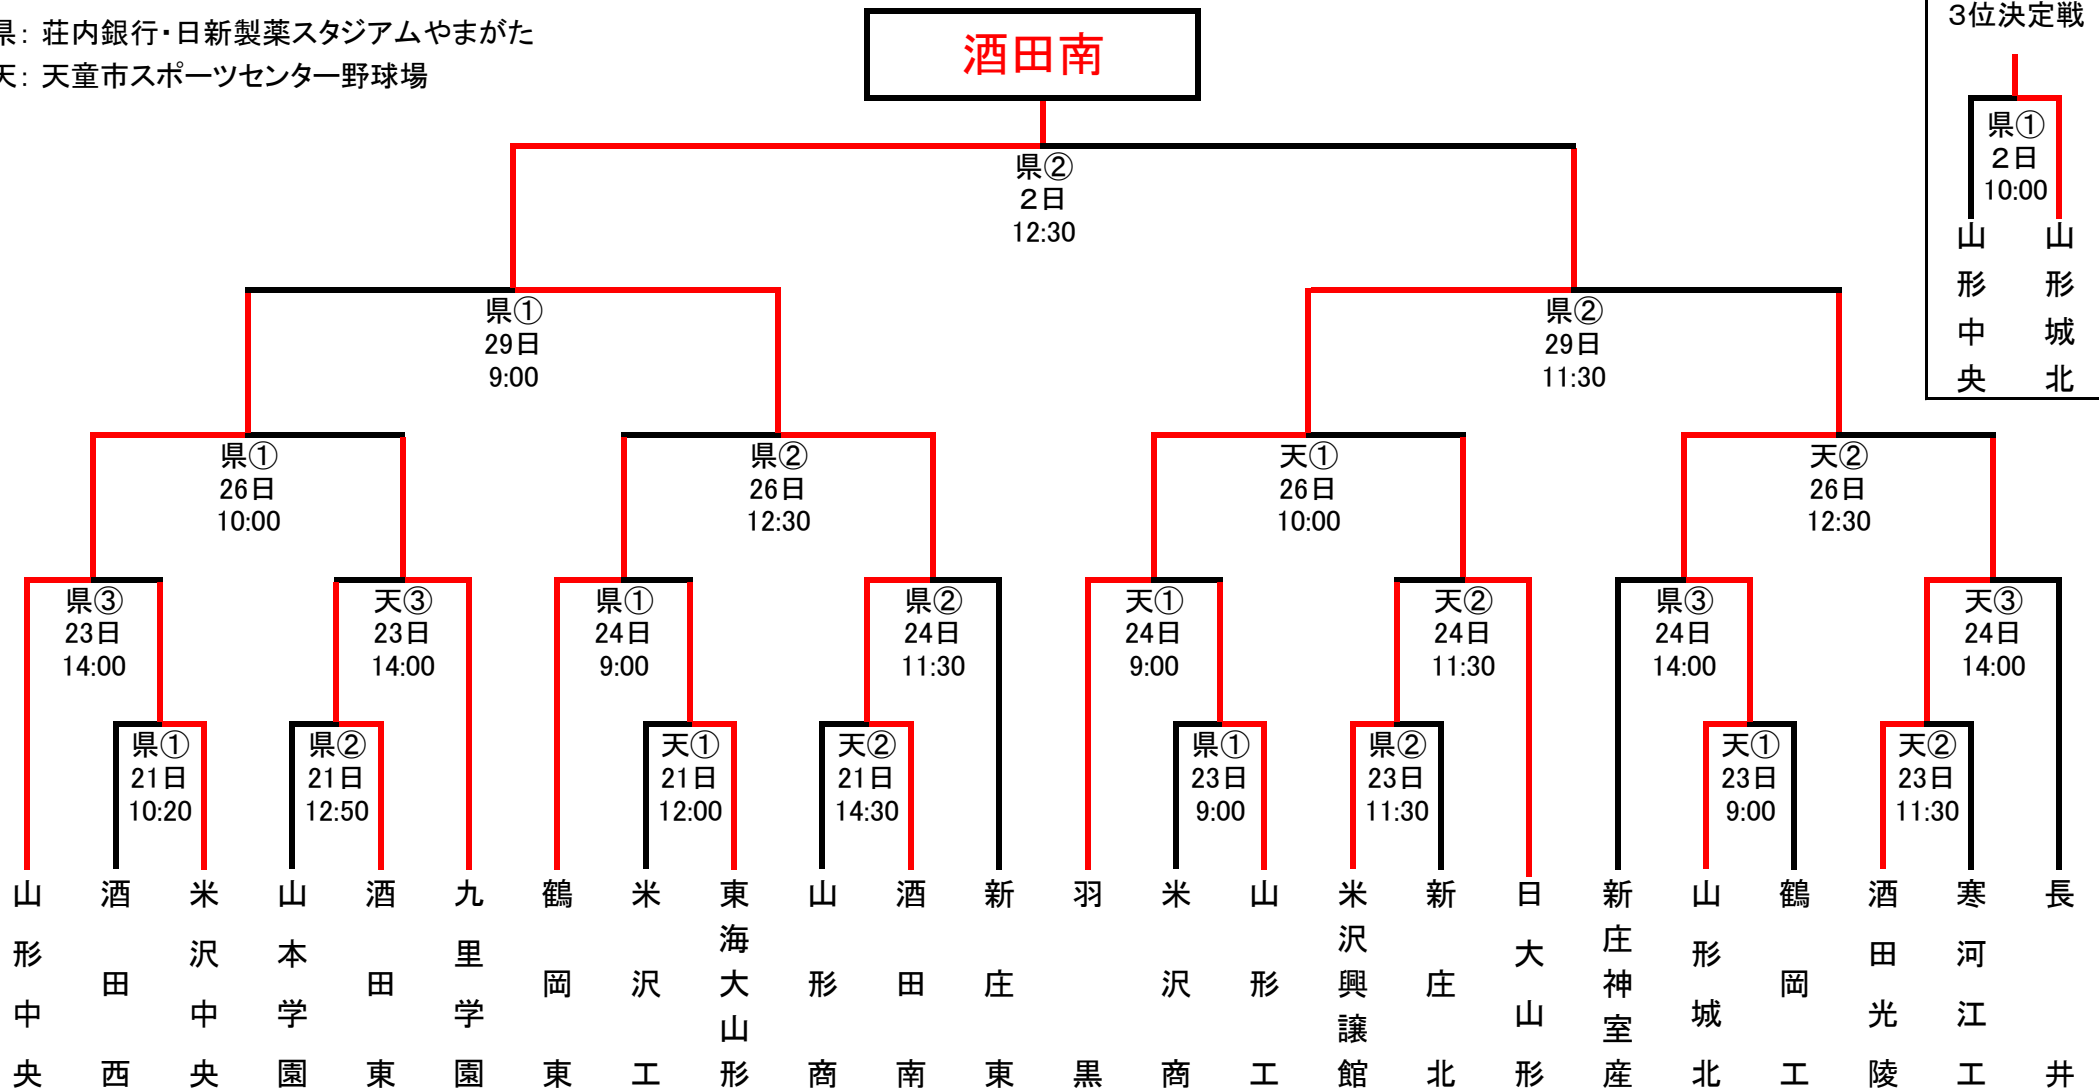

# 第71回秋季東北地区高等学校野球山形県大会 組み合わせ

県： 荘内銀行・日新製薬スタジアムやまがた  
 天： 天童市スポーツセンター野球場

## より速くより詳しく 全試合お伝えします

第71回秋季東北地区高等学校野球山形県大会の組み合わせが決まりました。9月21日に開幕する大会では、1回戦から決勝までの全試合を、スマホ・携帯サイト「モバイルやましん」(有料会員・月額324円。すべてのコンテンツが閲覧可能)で速報します。試合展開がリアルタイムに分かる「打席速報」を今大会でも提供いたします。ご期待ください。